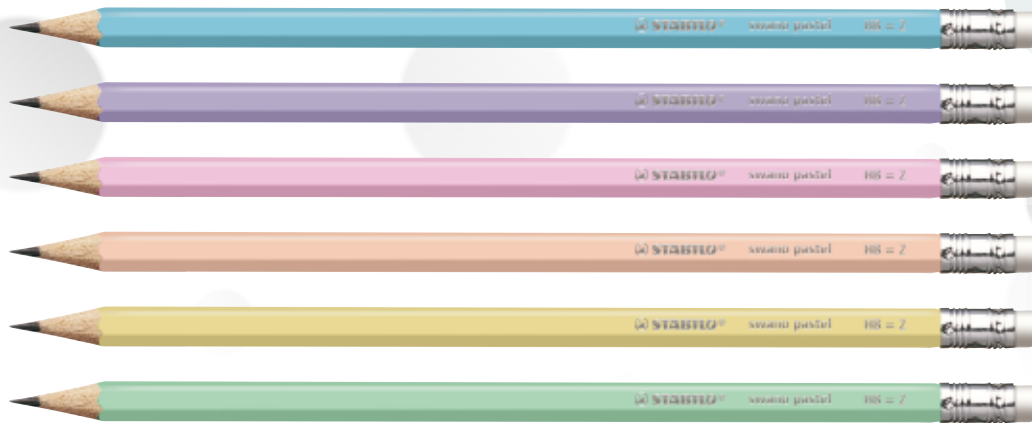

Swano pastel

Lápis preto

Características do produto

- Corpo em cores pastel.
- Mina super resistente - 2.2 mm.

- Corpo sextavado.
- Borracha no topo.
- HB nº2.

Caixas c/72	16
Cx master	

Caixa com 12 unidades

	55.5500	Amarelo	7 909438 006987
	55.5600	Verde	7 909438 006994
	55.5700	Lilás	7 909438 007007
	55.5800	Pêssego	7 909438 007014

	55.5900	Rosa	7 909438 007021
	55.6000	Azul	7 909438 007038

Caixa com 72 unidades

	55.6100	Sortidas	7 909438 007045

Blister com 3 unidades

	55.6203	Sortidas	7 909438 009513
	55.6204	Blister "A" Rosa/Azul/Amarelo	7 909438 009520
	55.6204	Blister "B" Lilás/Verde/Pêssego