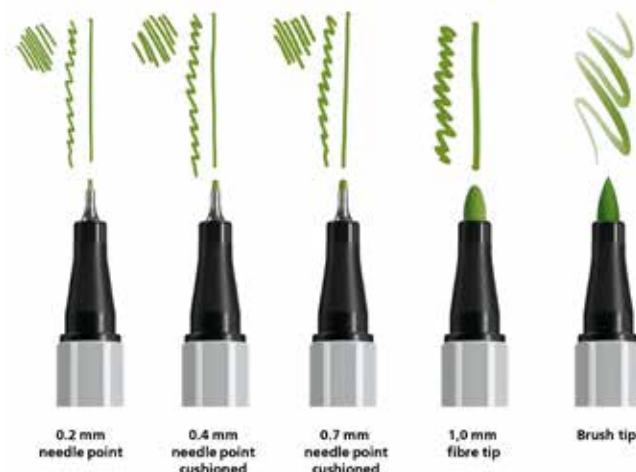

Creative Tips -89/30-6-1-20

Caneta com ponta sintética

NOVO

Creative Tips -89/30-6-2-20

Caneta com ponta sintética

NOVO