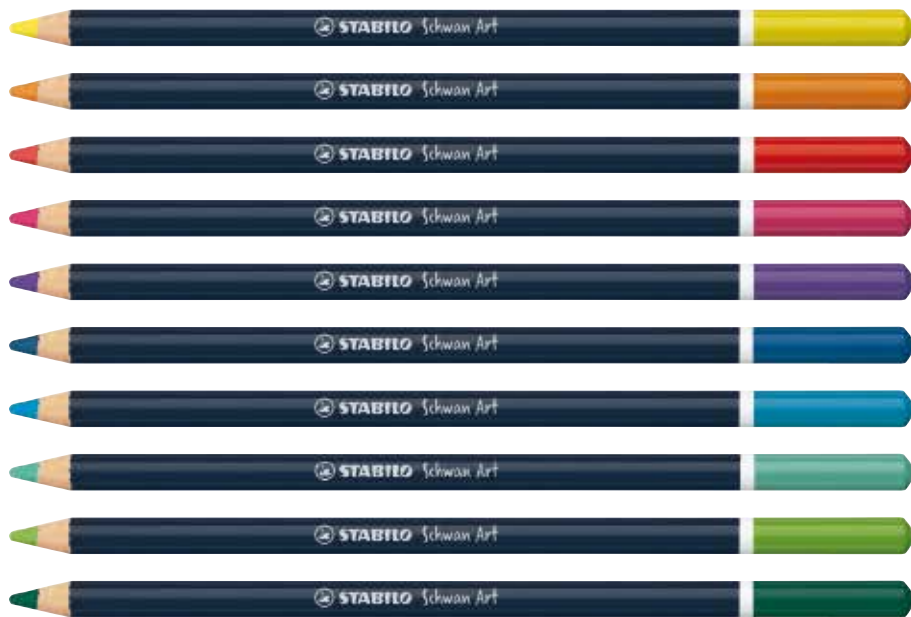

Características do produto

- Lápis profissional.
- Qualidade premium.

- Excelente cobertura.
- Diâmetro da mina: 4.4 mm.
- Corpo redondo.

Estojo de metal

S 55.7000
Estojo com 24 cores

Estojo c/24

6	36
Sub cx	
Cx master